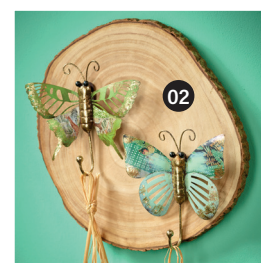

Un bol d'air frais

Inspiration

Dès le 1^{er} avril 2023

01

01 Cache-pot "Mosaik"
Réf. 283763 : Ø10,5-H8,5 cm
Réf. 283503 : Ø12-H10,5 cm
Réf. 283502 : Ø13,5-H12,5 cm

[Explorer] • [Contempler] • [Méditer]

02 Papillon métal 16x16 cm

Réf. 285198 : Vert
Réf. 285199 : Bleu

Fée métal

03 Réf. 285194 : H77 cm

04 Réf. 285193 : H87 cm

Un bol d'air frais

Gnomes métal

09 Réf. 285196 : H77 cm

10 Réf. 285195 : H82 cm