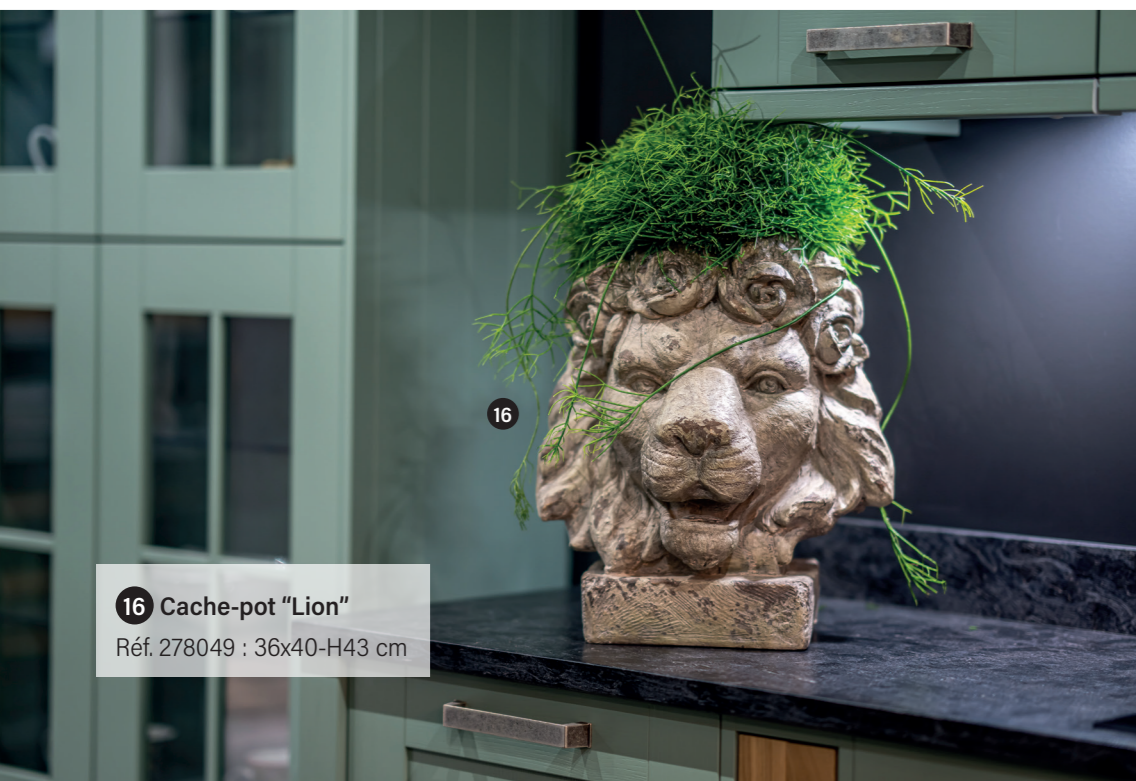

Tout  
autre  
chose

[Songer]

14 Série de 2 paniers  
Ø19-H13 cm / Ø22-H16 cm  
Réf. 284845

15 Cruche  
Réf. 285044 : Ø23,5-H21 cm  
Réf. 285043 : Ø24,5-H28 cm  
Réf. 285045 : Ø31-H28 cm

13 Cadre en bois  
Réf. 285047 : 20x27 cm  
Réf. 285048 : 24x29 cm

16 Cache-pot "Lion"  
Réf. 278049 : 36x40-H43 cm

17 Lanterne  
Réf. 284832 : Ø21-H25,5 cm  
Réf. 284833 : Ø21-H33,5 cm

Collections à  
[ Découvrir ]  
dans votre

[www.horticash.com](http://www.horticash.com)