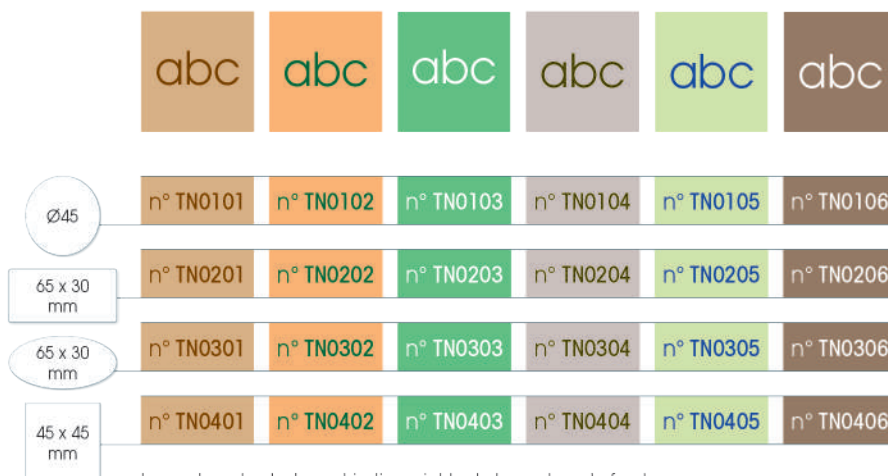

**PERSONNALISEZ
vos emballages**

Collection
TONS NATURE

Étiquettes
PAPIER CANNE FIBRE

Fabriquées à partir de papier canne fibre, d'origine non forestière, ces étiquettes s'inscrivent dans une stratégie d'éco-conception. Leur aspect mat et leur texture légèrement rugueuse en font des étiquettes très naturelles.

Choisissez votre forme et votre couleur

La couleur des textes est indissociable de la couleur de fond. Nous les avons sélectionnées pour une lisibilité optimale.

n° TN0403

n° TN0306

n° TN0201

n° TN0102

n° TN0304

n° TN0205

n° TN0106

Étiquettes

PAPIER COUCHÉ + verni brillant

Avec cette gamme d'étiquettes « Zen » choisissez l'évasion et le voyage vers une nature luxuriante.

Les étiquettes « Zen » sont parées d'un vernis brillant qui les protège légèrement et illumine vos emballages.

La couleur des textes est indissociable de la couleur de fond. Nous les avons sélectionnées pour une lisibilité optimale.

n° ZE0401

n° ZE0304

n° ZE0106

n° ZE0203

n° ZE0105

n° ZE0402

n° ZE0206